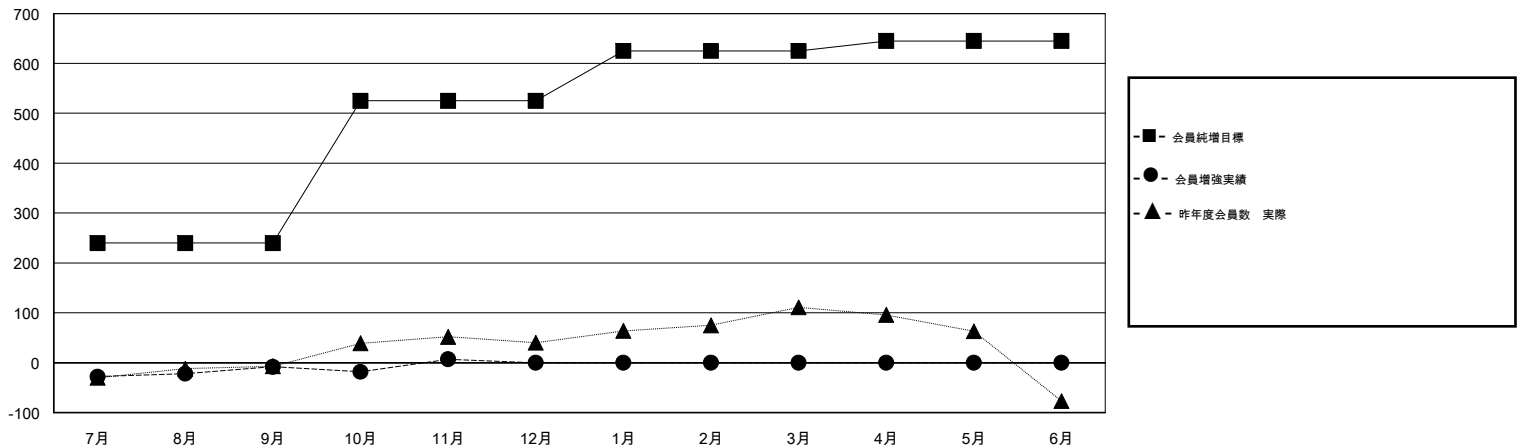

MONTHLY MEMBERSHIP PROGRESS REPORT

District 330 A

Results as of: 11/30/2018

GMT: MASAYOSHI MARUYAMA, YASUHISA NAKAMURA

地域 JAPAN

GMT会則地域

クラブ			
結果 : 2018-2019			
四半期	新クラブ目標	新クラブ	解散クラブ
7月/8月/9月	0	0	0
10月/11月/12月	1	0	0
1月/2月/3月	0	0	0
4月/5月/6月	1	0	0

名			
結果 : 2018-2019			
四半期	会員純増目標	会員増強実績	退会者(転籍を含む) 実際
7月/8月/9月	240	175	163
10月/11月/12月	285	81	65
1月/2月/3月	100	0	0
4月/5月/6月	20	0	0

新クラブ目標及び実績累計

会員目標及び実績累計

解散クラブ: 0	100 CLUBS OF 199 一名以上の新会員を登録	男女別 男性 4,494 (72.65%) 女性 1,692 (27.35%) 女性%年度目標: 35%
退会者 物故会員 21 クラブ解散 0 その他 207 合計 228	会員累計データを見るには、ここをクリック	世帯主/家族会員合計 2,587 国際会費半額の家族会員 1,643