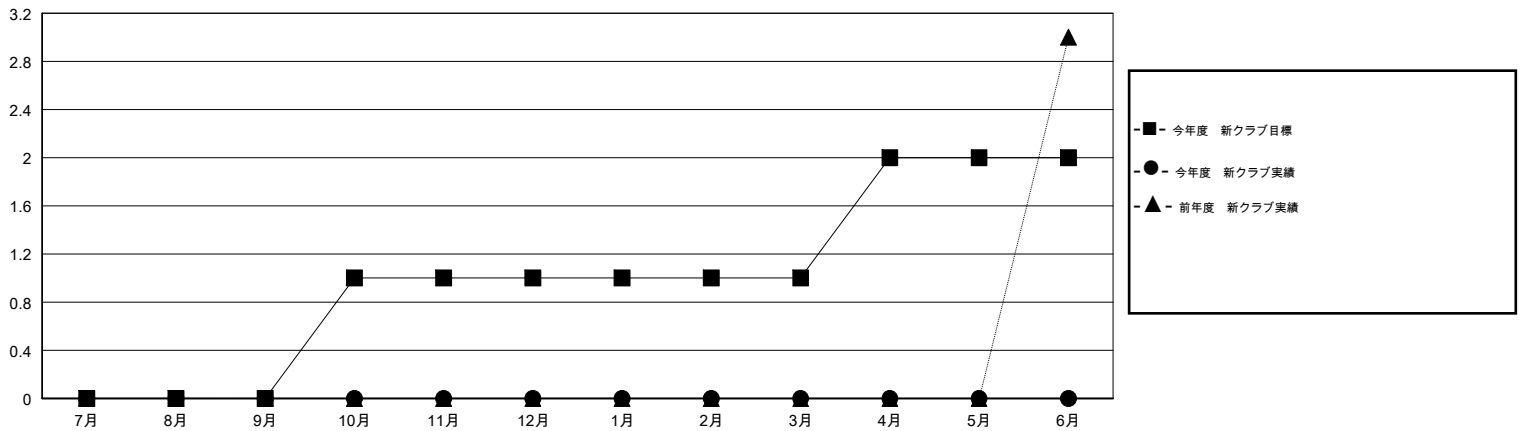

MONTHLY MEMBERSHIP PROGRESS REPORT

District 330 A

Results as of: 11/30/2018

GMT: MASAYOSHI MARUYAMA, YASUHISA NAKAMURA

地域 JAPAN

GMT会則地域

クラブ			
結果 : 2018-2019			
四半期	新クラブ目標	新クラブ	解散クラブ
7月/8月/9月	0	0	0
10月/11月/12月	1	0	0
1月/2月/3月	0	0	0
4月/5月/6月	1	0	0

名			
結果 : 2018-2019			
四半期	会員純増目標	会員増強実績	退会者(転籍を含む) 実際
7月/8月/9月	240	175	163
10月/11月/12月	285	81	65
1月/2月/3月	100	0	0
4月/5月/6月	20	0	0

新クラブ目標及び実績累計

会員目標及び実績累計

解散クラブ: 0	100 CLUBS OF 199 一名以上の新会員を登録	男女別 男性 4,494 (72.65%) 女性 1,692 (27.35%) 女性%年度目標: 35%
退会者 物故会員 21 クラブ解散 0 その他 207 合計 228	会員累計データを見るには、ここをクリック	世帯主/家族会員合計 2,587 国際会費半額の家族会員 1,643